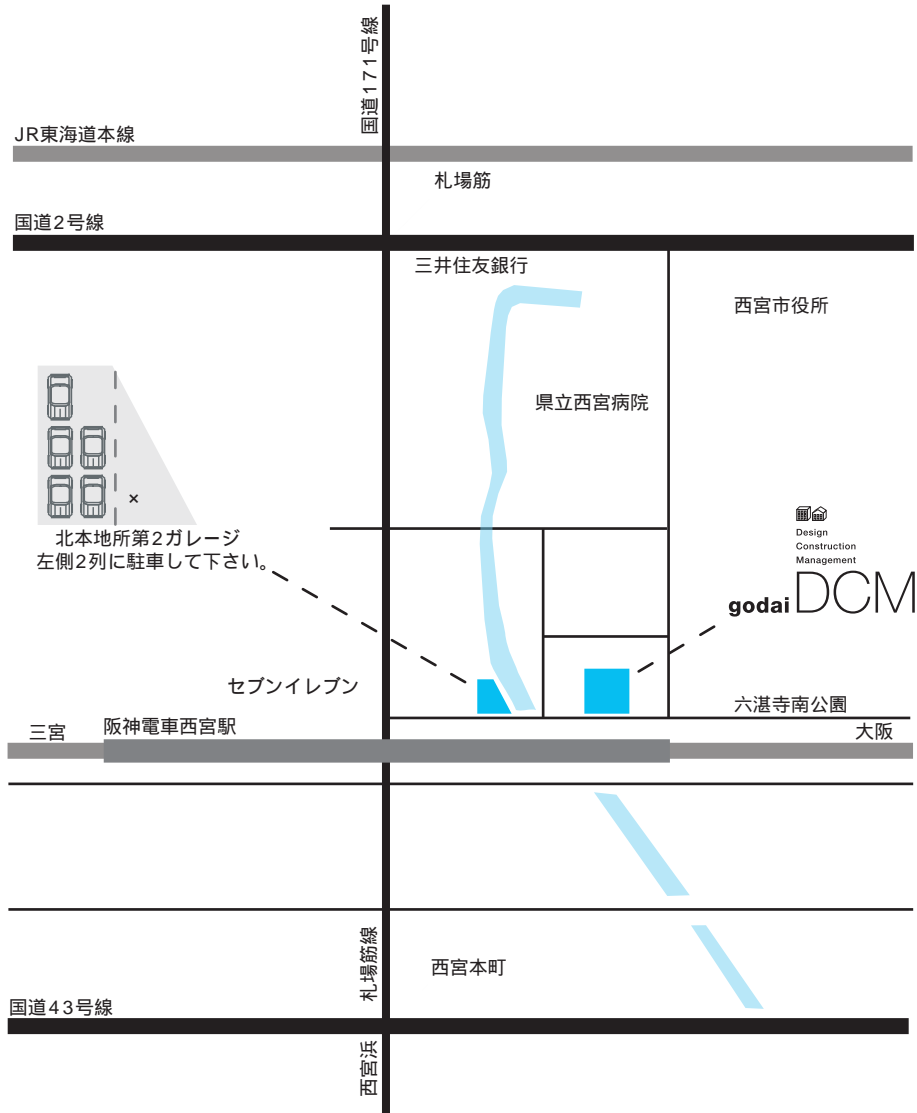

ACCESS MAP

公共機関をご利用のお客様へ

- ・ 阪神電鉄本線「阪神西宮」駅から市役所出口徒歩2分、
- ・ JR東海道本線「西宮」駅から徒歩15分です。

お車でお越しのお客様へ

- ・ 国道2号線から「札場筋」交差点から札場筋線（西宮浜方面）へ曲がっていただき、「阪神西宮駅高架下」交差点を左折後、スグ左側です。
- ・ 国道43号線から「西宮本町」交差点から札場筋線（171号線方面）へ曲がっていただき、「阪神西宮駅高架下」交差点を右折後、スグ左側です。
- ・ 国道171号線から そのまま札場筋線（西宮浜方面）へ進んでいただき、「阪神西宮駅高架下」交差点を左折後、スグ左側です。

駐車場のご案内

事務所の駐車場（北本地所第2ガレージ）、左側2列（計5台）に駐車してください。
満車の場合は、その隣のコインパーキングをご利用ください。

万が一、道に迷われた場合は、下記までご連絡ください。

五大ディ・シー・エム株式会社
662-0918 兵庫県西宮市六湛寺町12-3
TEL0798-26-7792